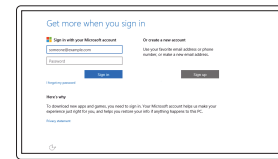

2 Finish Windows setup

Concluir a configuração do Windows | Finalizați configurarea Windows
Dokončajte namestitev sistema Windows
Windows kurulumunu tamamlayın

Enable Dell updates

Activar as actualizações Dell
Activați actualizările Dell
Omogočite posodobitve Dell
Dell güncellemelerini etkinleştir

Connect to your network

Estabelecer ligação à rede
Conectați-vă la rețea
Povežite računalnik z omrežjem
Ağınıza bağlanın

- NOTE: If you are connecting to a secured wireless network, enter the password for the wireless network access when prompted.
- NOTA: Se estiver a estabelecer ligação a uma rede sem fios protegida, quando for solicitado, digite a palavra-passe de acesso à rede sem fios.
- NOTĂ: Dacă vă conectați la o rețea wireless securizată, introduceți parola pentru acces la rețeaua wireless când vi se solicită.
- OPOMBA: Če se povezujete v zaščiteno brezžično omrežje, ob pozivu vnesite geslo za dostop do brezžičnega omrežja.
- NOT: Güvenli bir kablosuz ağa bağlanıyorsanız, sorulduğunda kablosuz ağ erişimi parolasını girin.

Sign in to your Microsoft account or create a local account

Iniciar sessão numa conta Microsoft ou criar uma conta local
Conectați-vă la contul Microsoft sau creați un cont local
Vpišite se v račun Microsoft ali ustvarite lokalni račun
Microsoft hesabınıza oturum açın veya yerel bir hesap oluşturun