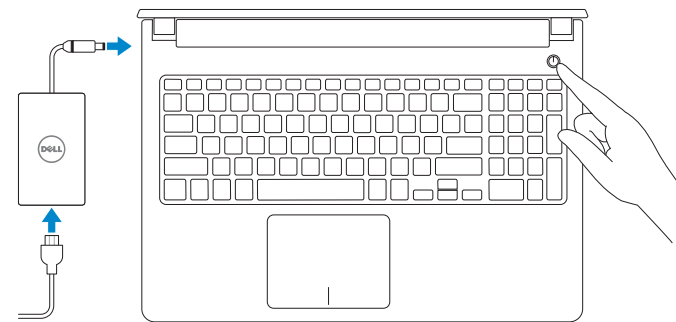

Inspiron 15

5000 Series

Quick Start Guide

Guia de iniciação rápida
Ghid de pornire rapidă
Priručnik za hitri zagon
Hızlı Başlangıç Kılavuzu

1 Connect the power adapter and press the power button

Ligar o adaptador de alimentação e premir o botão de energia
Conectați adaptorul de alimentare și apăsați pe butonul de alimentare
Priključite napajalnik in pritisnite gumb za vklop/izklop
Güç adaptörünü takıp güç düğmesine basın